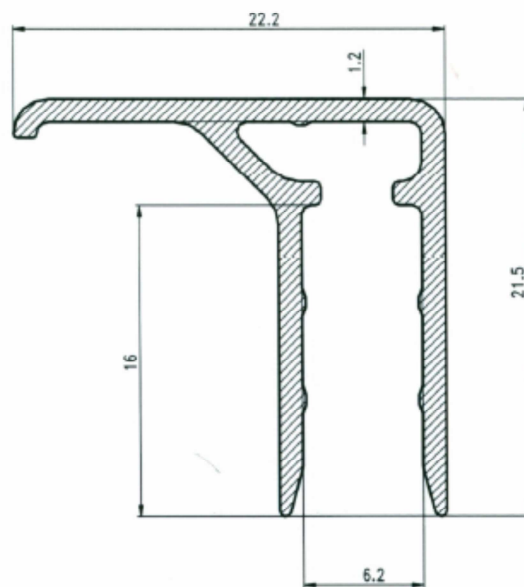

Al U-profil s okapnicou 32mm

Al U.profil s okapnicou 25mm

Al U-profil s okapnicou 20mm

Al U.profil s okapnicou 16mm

Al U-profil s okapnicou 10mm

Al U.profil s okapnicou 8mm

Al U-profil s okapnicou 6mm

Al F-profil 10mm

Al spodný profil Standard š=60mm

Al Vrchný prítlačný profil Standard š=60mm

Al Vrchný prítlačný profil dvojdielny š=50mm

Krytka lišty š=50mm

Al H-profil 16mm