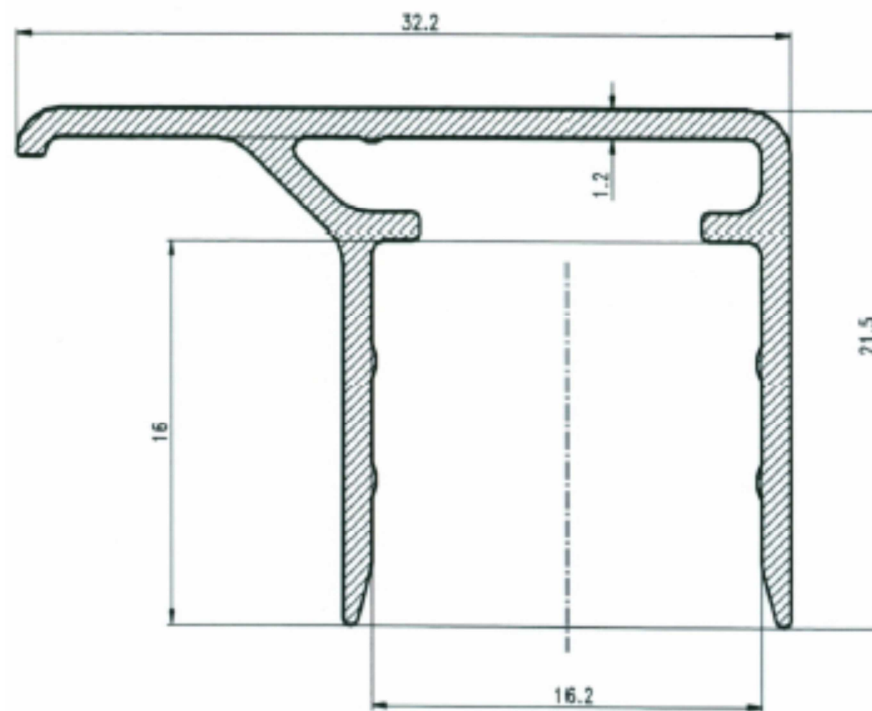

Al U-profil s okapnicou 32mm

Al U.profil s okapnicou 25mm

Al U-profil s okapnicou 20mm

Al U.profil s okapnicou 16mm

Al U-profil s okapnicou 10mm

Al U.profil s okapnicou 8mm

Al U-profil s okapnicou 6mm

Al F-profil 10mm

Al spodný profil Standard š=60mm

Al Vrchný prítlačný profil Standard š=60mm

Al Vrchný prítlačný profil dvojdielny š=50mm

Krytka lišty š=50mm

Al H-profil 16mm