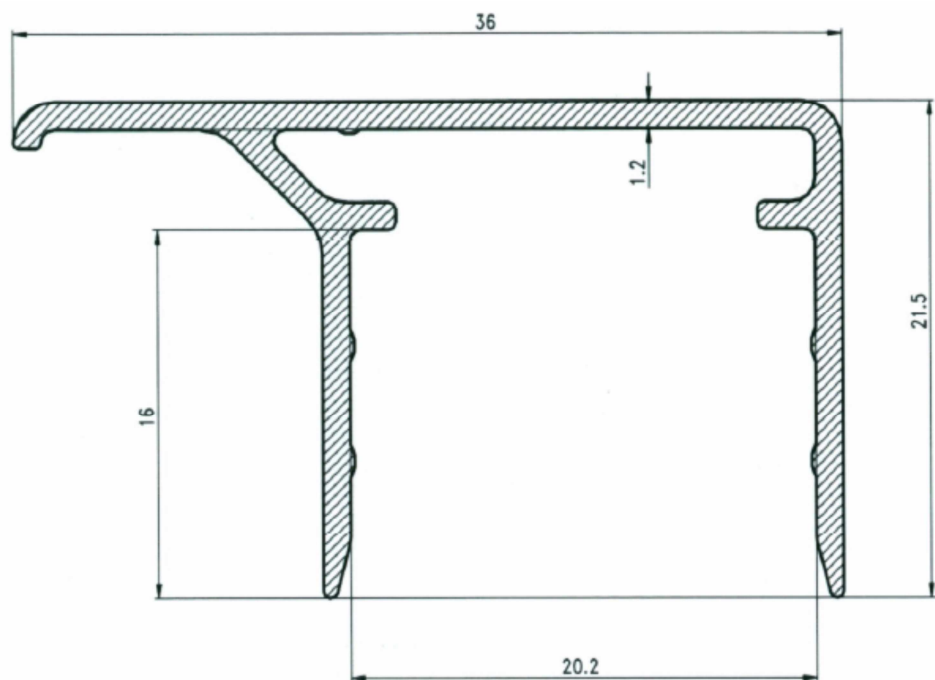

Al U-profil s okapnicou 32mm

Al U.profil s okapnicou 25mm

Al U-profil s okapnicou 20mm

Al U.profil s okapnicou 16mm

Al U-profil s okapnicou 10mm

Al U.profil s okapnicou 8mm

Al U-profil s okapnicou 6mm

Al F-profil 10mm

Al spodný profil Standard š=60mm

Al Vrchný prítlačný profil Standard š=60mm

Al Vrchný prítlačný profil dvojdielny š=50mm

Krytka lišty š=50mm

Al H-profil 16mm