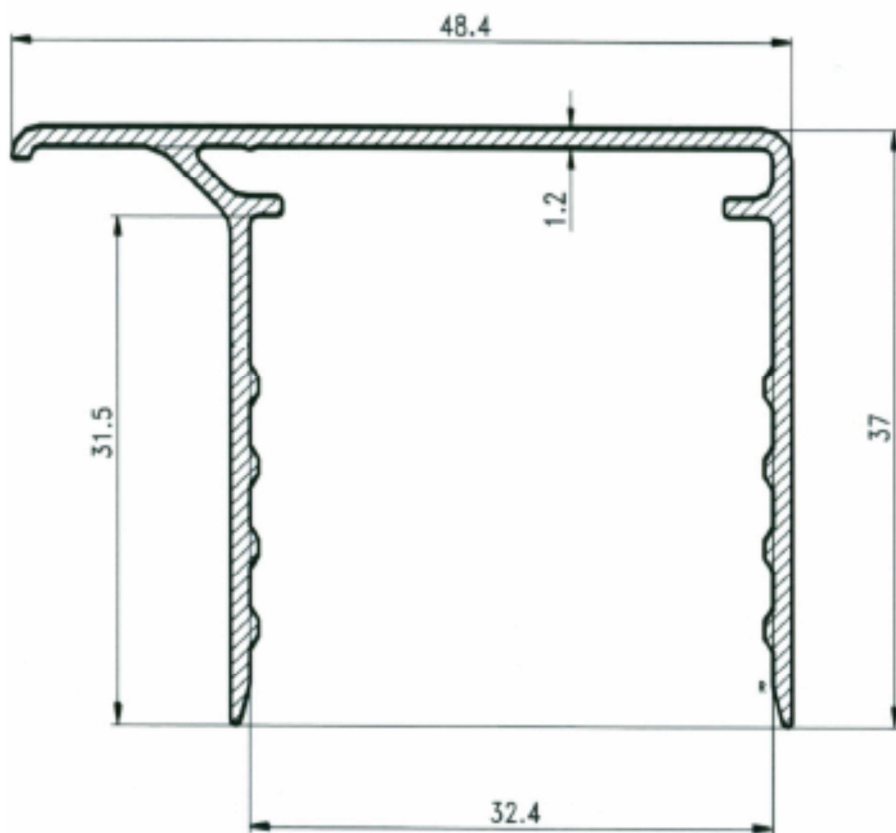

Al U-profil s okapnicou 32mm

Al U.profil s okapnicou 25mm

Al U-profil s okapnicou 20mm

Al U.profil s okapnicou 16mm

Al U-profil s okapnicou 10mm

Al U.profil s okapnicou 8mm

Al U-profil s okapnicou 6mm

Al F-profil 10mm

Al spodný profil Standard š=60mm

Al Vrchný prítlačný profil Standard š=60mm

Al Vrchný prítlačný profil dvojdielny š=50mm

Krytka lišty š=50mm

Al H-profil 16mm