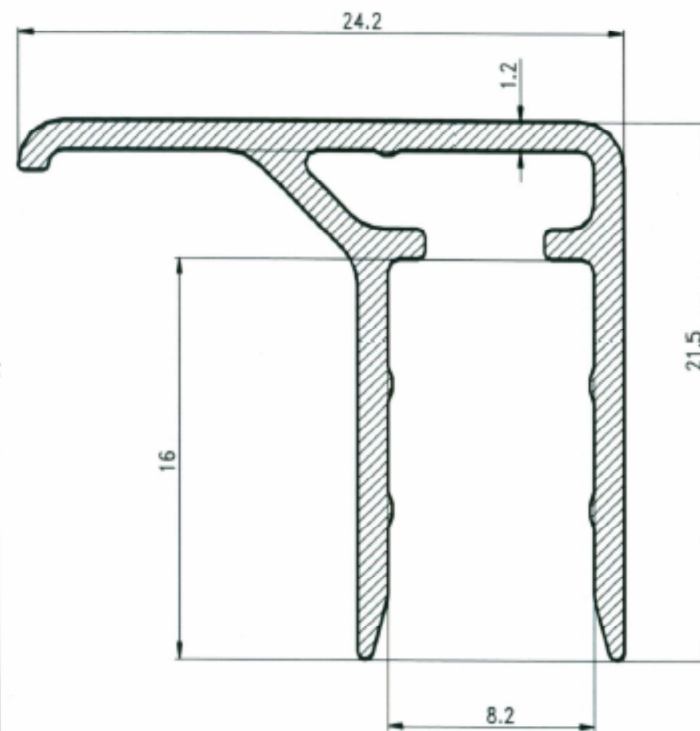

Al U-profil s okapnicou 32mm

Al U.profil s okapnicou 25mm

Al U-profil s okapnicou 20mm

Al U.profil s okapnicou 16mm

Al U-profil s okapnicou 10mm

Al U.profil s okapnicou 8mm

Al U-profil s okapnicou 6mm

Al F-profil 10mm

Al spodný profil Standard š=60mm

Al Vrchný prítlačný profil Standard š=60mm

Al Vrchný prítlačný profil dvojdielny š=50mm

Krytka lišty š=50mm

Al H-profil 16mm