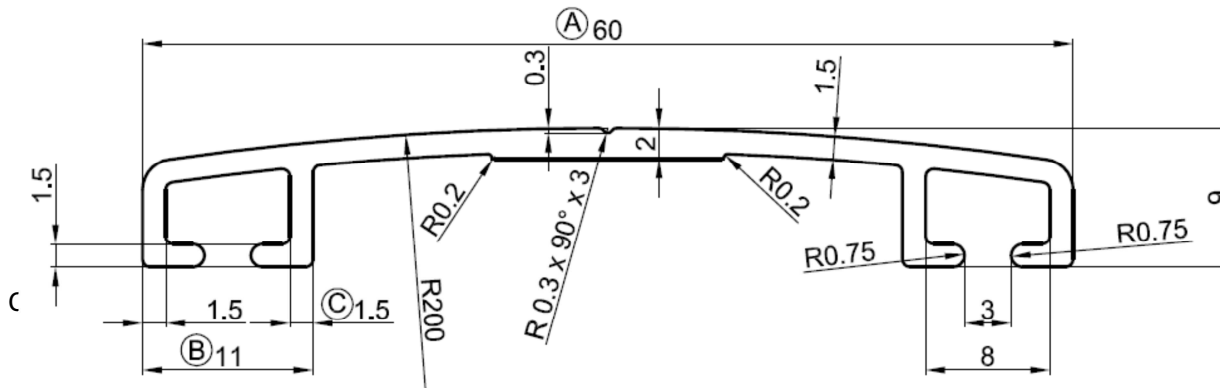

Al U-profil s okapnicou 32mm

Al U.profil s okapnicou 25mm

Al U-profil s okapnicou 20mm

Al U.profil s okapnicou 16mm

Al U-profil s okapnicou 10mm

Al U.profil s okapnicou 8mm

Al U-profil s okapnicou 6mm

Al F-profil 10mm

Al spodný profil Standard š=60mm

Al Vrchný prítlačný profil Standard š=60mm

Al Vrchný prítlačný profil dvojdielny š=50mm

Krytka lišty š=50mm

Al H-profil 16mm