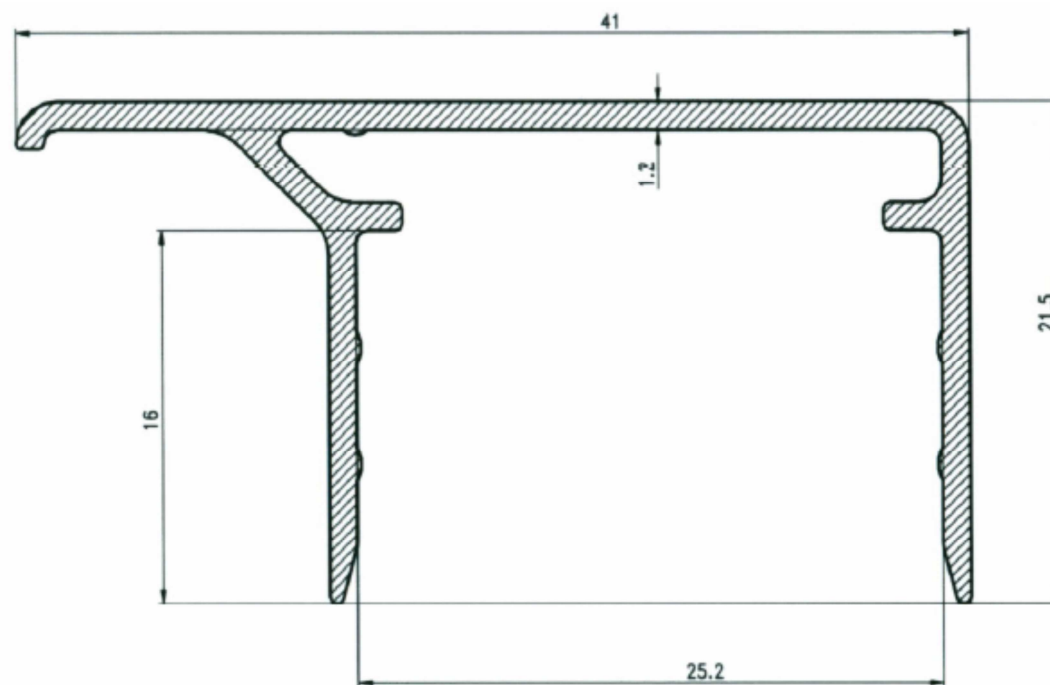

Al U-profil s okapnicou 32mm

Al U.profil s okapnicou 25mm

Al U-profil s okapnicou 20mm

Al U.profil s okapnicou 16mm

Al U-profil s okapnicou 10mm

Al U.profil s okapnicou 8mm

Al U-profil s okapnicou 6mm

Al F-profil 10mm

Al spodný profil Standard š=60mm

Al Vrchný prítlačný profil Standard š=60mm

Al Vrchný prítlačný profil dvojdielny š=50mm

Krytka lišty š=50mm

Al H-profil 16mm