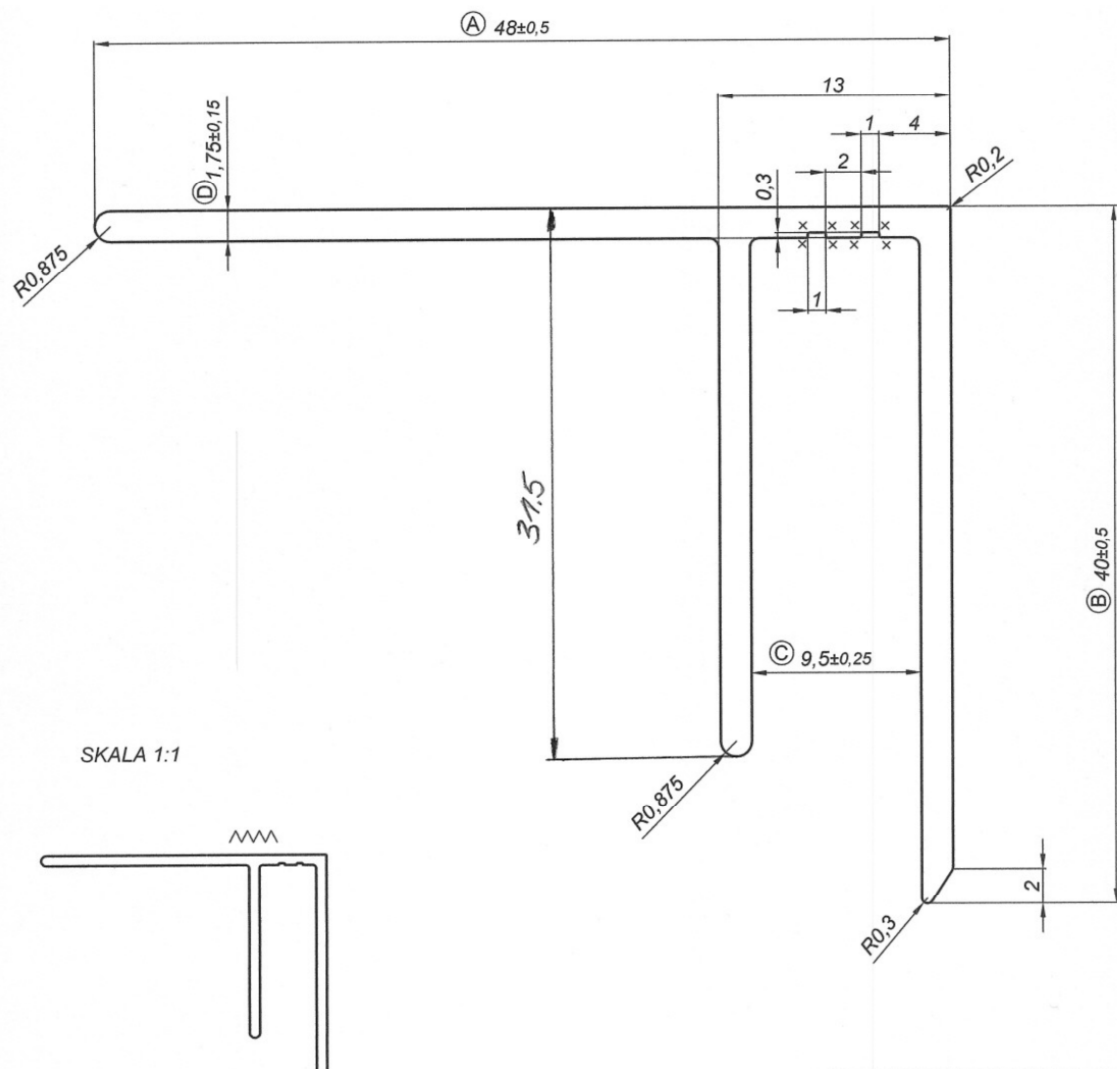

Al U-profil s okapnicou 32mm

Al U.profil s okapnicou 25mm

Al U-profil s okapnicou 20mm

Al U.profil s okapnicou 16mm

Al U-profil s okapnicou 10mm

Al U.profil s okapnicou 8mm

Al U-profil s okapnicou 6mm

Al F-profil 10mm

Al spodný profil Standard š=60mm

Al Vrchný prítlačný profil Standard š=60mm

Al Vrchný prítlačný profil dvojdielny š=50mm

Krytka lišty š=50mm

Al H-profil 16mm