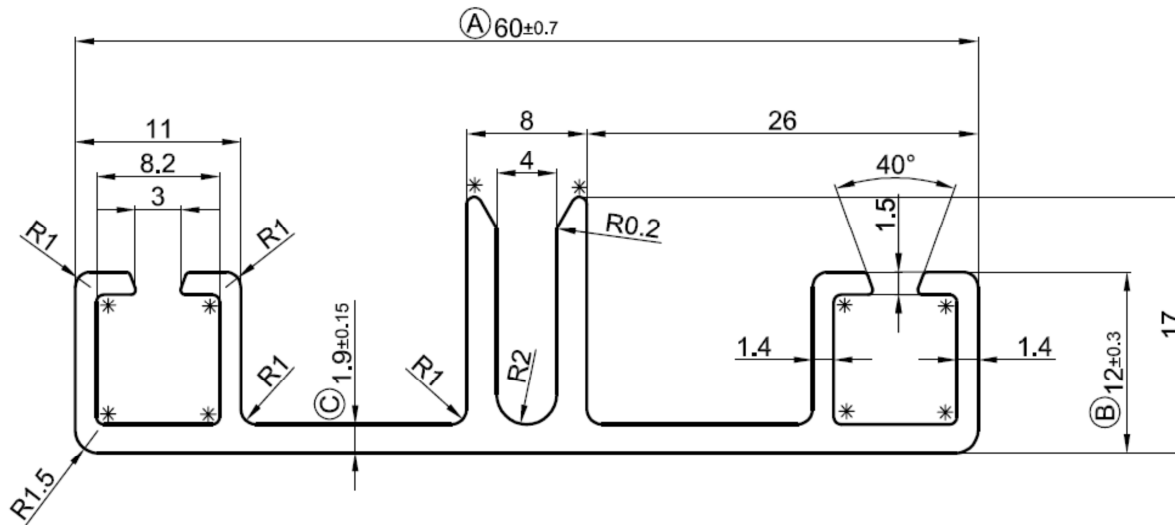

Al U-profil s okapnicou 32mm

Al U.profil s okapnicou 25mm

Al U-profil s okapnicou 20mm

Al U.profil s okapnicou 16mm

Al U-profil s okapnicou 10mm

Al U.profil s okapnicou 8mm

Al U-profil s okapnicou 6mm

Al F-profil 10mm

Al spodný profil Standard š=60mm

Al Vrchný prítlačný profil Standard š=60mm

Al Vrchný prítlačný profil dvojdielny š=50mm

Krytka lišty š=50mm

Al H-profil 16mm