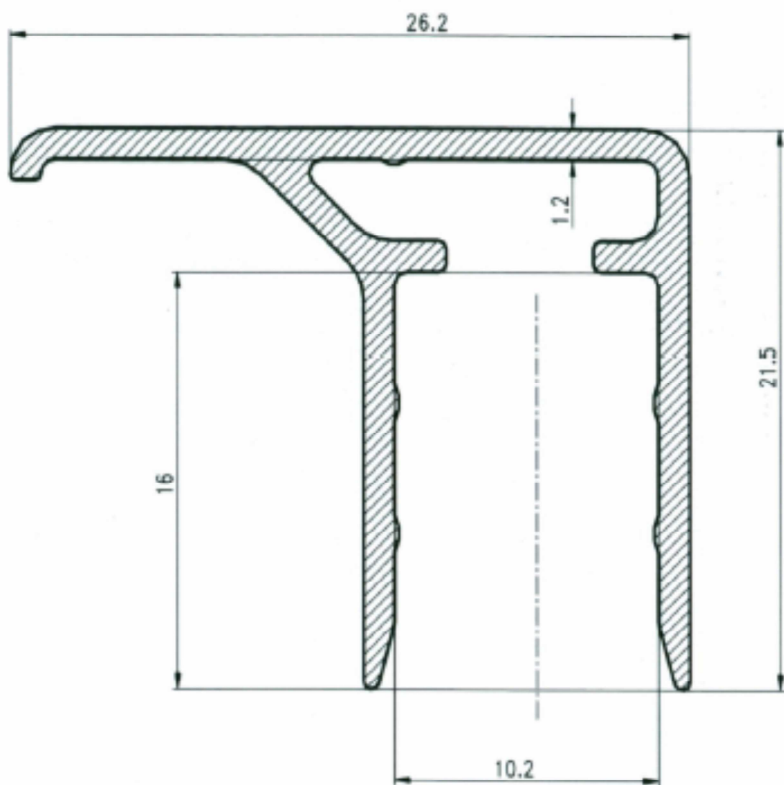

Al U-profil s okapnicou 32mm

Al U.profil s okapnicou 25mm

Al U-profil s okapnicou 20mm

Al U.profil s okapnicou 16mm

Al U-profil s okapnicou 10mm

Al U.profil s okapnicou 8mm

Al U-profil s okapnicou 6mm

Al F-profil 10mm

Al spodný profil Standard š=60mm

Al Vrchný prítlačný profil Standard š=60mm

Al Vrchný prítlačný profil dvojdielny š=50mm

Krytka lišty š=50mm

Al H-profil 16mm