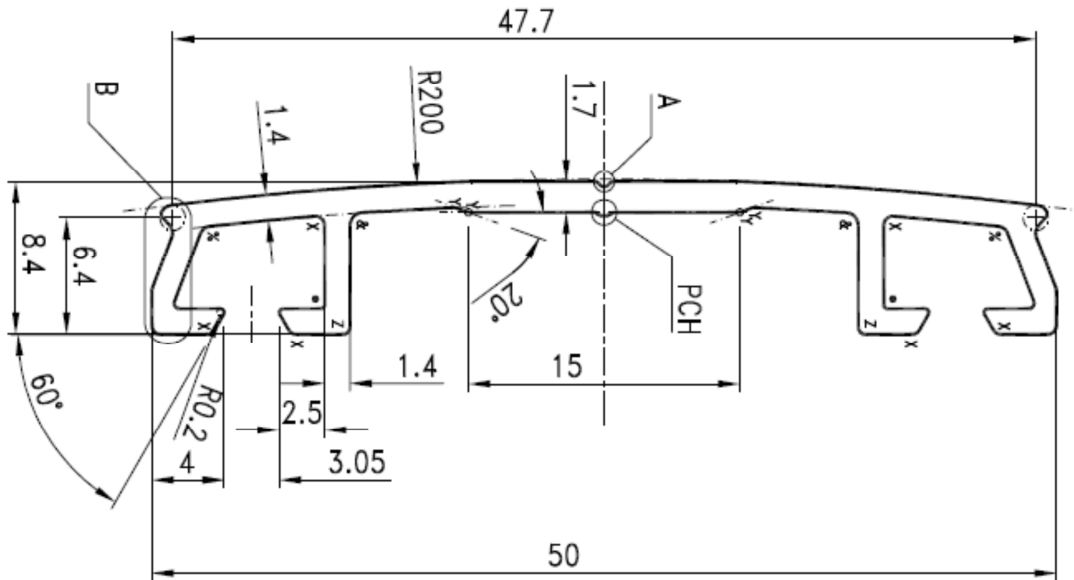

Al U-profil s okapnicou 32mm

Al U.profil s okapnicou 25mm

Al U-profil s okapnicou 20mm

Al U.profil s okapnicou 16mm

Al U-profil s okapnicou 10mm

Al U.profil s okapnicou 8mm

Al U-profil s okapnicou 6mm

Al F-profil 10mm

Al spodný profil Standard š=60mm

Al Vrchný prítlačný profil Standard š=60mm

Al Vrchný prítlačný profil dvojdielny š=50mm

Krytka lišty š=50mm

Al H-profil 16mm