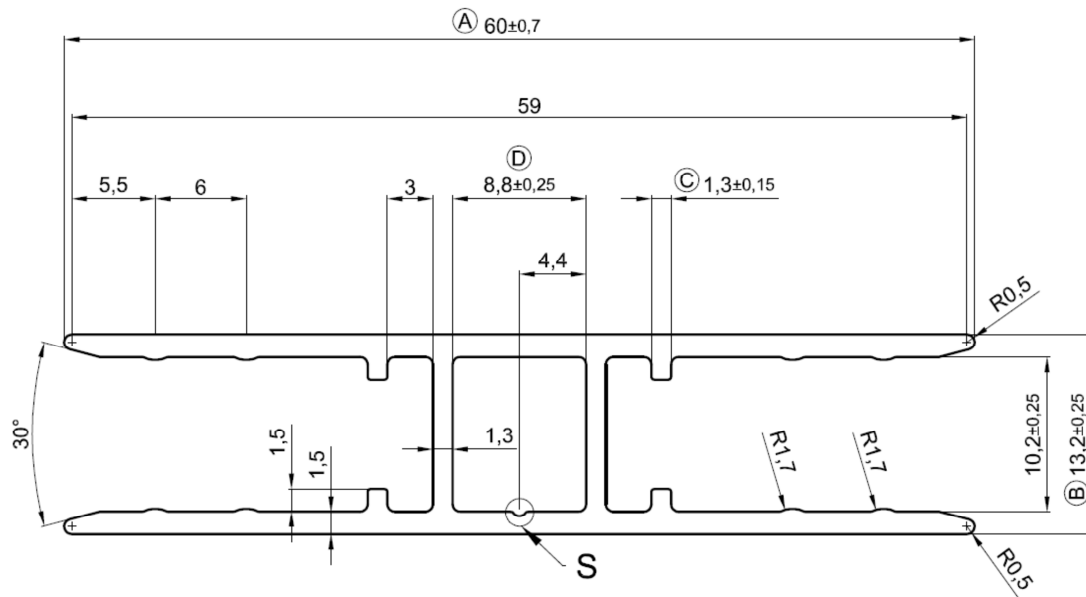

Al U-profil s okapnicou 32mm

Al U.profil s okapnicou 25mm

Al U-profil s okapnicou 20mm

Al U.profil s okapnicou 16mm

Al U-profil s okapnicou 10mm

Al U.profil s okapnicou 8mm

Al U-profil s okapnicou 6mm

Al F-profil 10mm

Al spodný profil Standard š=60mm

Al Vrchný prítlačný profil Standard š=60mm

Al Vrchný prítlačný profil dvojdielny š=50mm

Krytka lišty š=50mm

Al H-profil 16mm