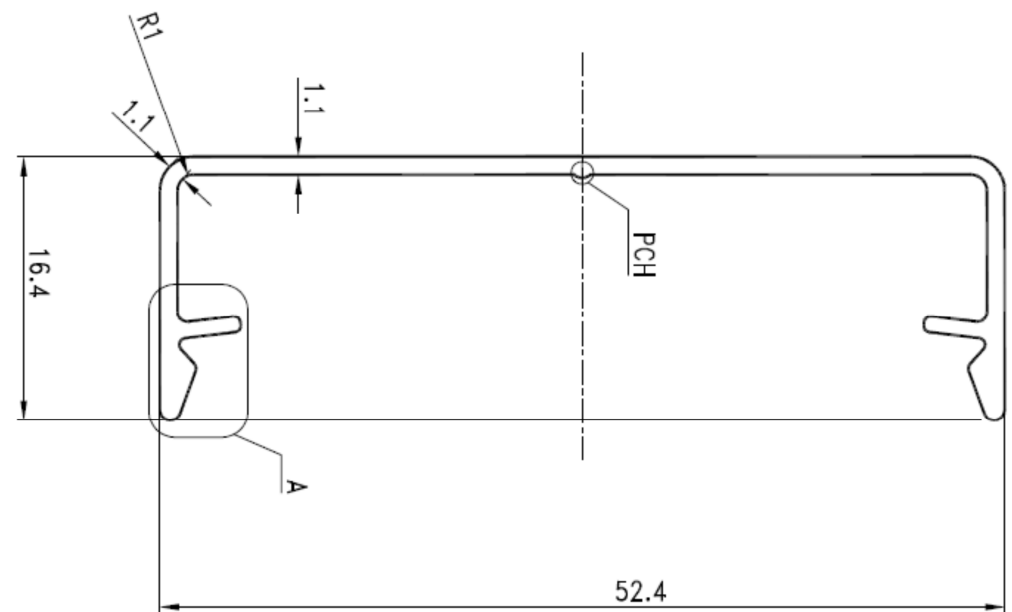

Al U-profil s okapnicou 32mm

Al U.profil s okapnicou 25mm

Al U-profil s okapnicou 20mm

Al U.profil s okapnicou 16mm

Al U-profil s okapnicou 10mm

Al U.profil s okapnicou 8mm

Al U-profil s okapnicou 6mm

Al F-profil 10mm

Al spodný profil Standard š=60mm

Al Vrchný prítlačný profil Standard š=60mm

Al Vrchný prítlačný profil dvojdielny š=50mm

Krytka lišty š=50mm

Al H-profil 16mm