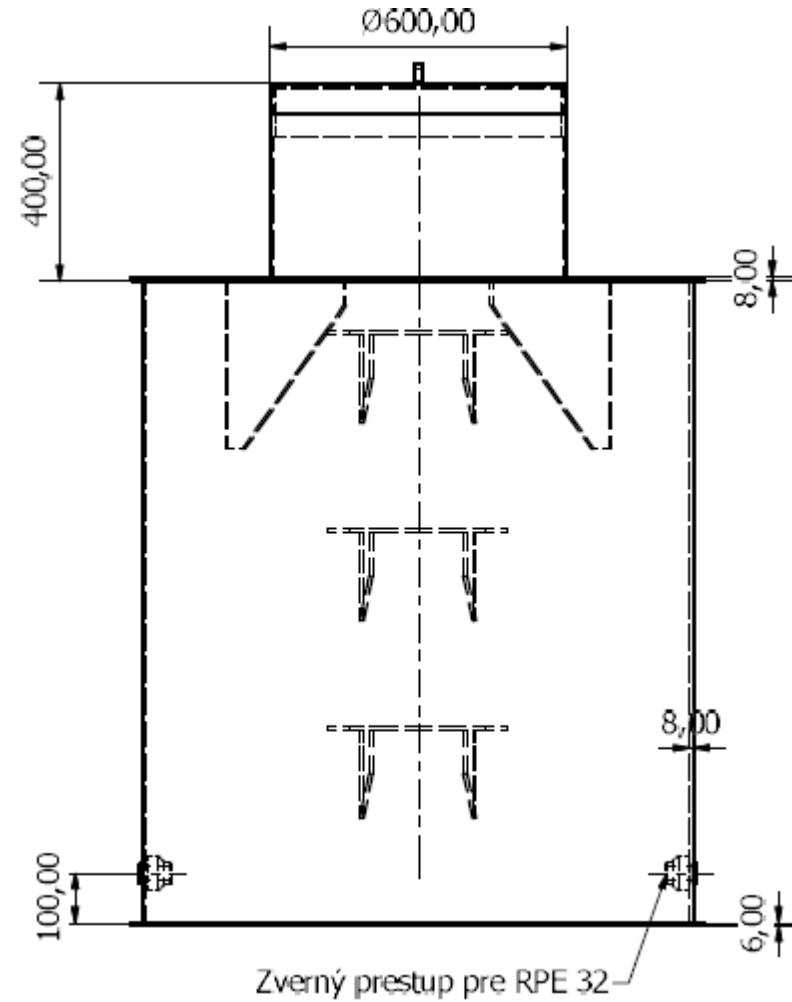

Vodomerná šachta rozmery

Materiál: PP (polypropylén)

Pozn: Osadenie do zeleného pásu.