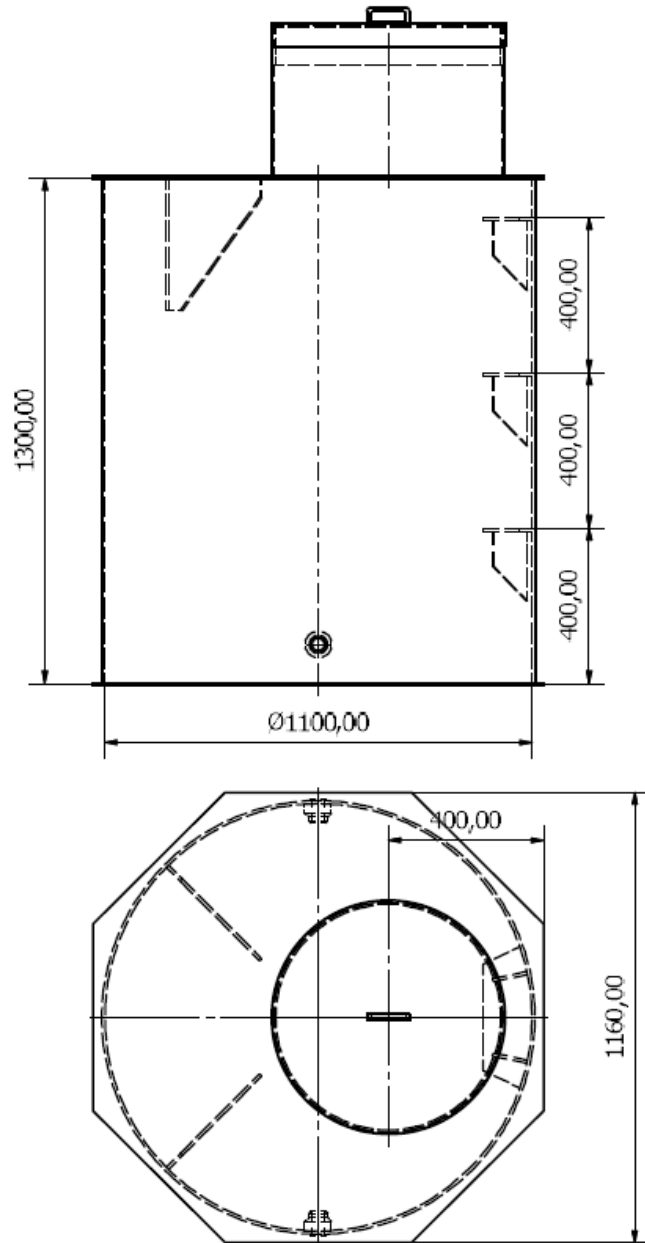

Vodomerná šachta rozmery

Materiál: PP (polypropylén)

Pozn: Osadenie do zeleného pásu.